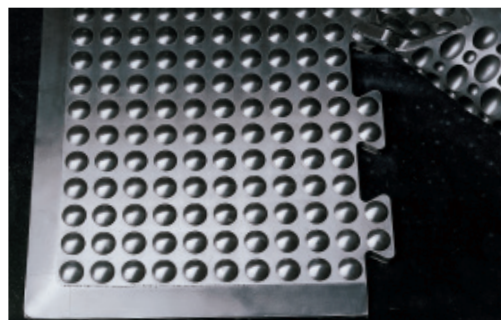

Yoga Flex

Yoga Flex är tillverkad helt i naturgummi vilket ger en mycket mjuk och spänstig matta. Mattans bulor och elasticitet stimulerar fötterna och ökar blodcirkulationen. Undersidans sugkoppsmönster som gör att mattan ligger still. Med det smarta modulsystemet med änd- och mittbitar bygger du själv till önskad storlek. Inbyggda snedfasade kanter minskar snubbelrisken. Yoga Flex lämpar sig utmärkt även vid låga temperaturer eftersom naturgummit behåller sin smidighet även i minusgrader. Den tål väta men passar bäst i torrare miljöer utan kemikaliepåverkan.

Egenskaper:	Mjuk, dämpande.
Material:	Naturgummi.
Tjocklek:	13 mm
Oljebeständighet:	Kort exponering.
Temperaturområde:	-30°C – +60°C
Brandklassning:	-
Miljö:	Lager, lätt industri.
Skötsel:	Sopas, dammsugs eller torkas av med ett mildt rengöringsmedel (pH 4.0-9.0). Tål högtryckstvätt upp till 60 psi.

Art.nr:

Mittbit 80 x 70 cm	170211	Matta 60 x 90 cm	170224
Ändbit 80 x 30 cm	170221		

Kort exponering