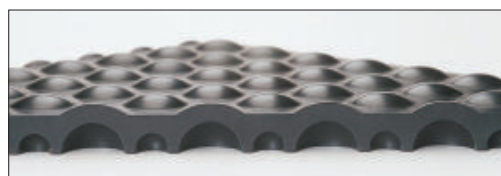

Yoga Flex

Yoga Flex är tillverkad helt i naturgummi vilket ger en mycket mjuk och spänstig matta. Mattans bulor och elasticitet stimulerar fötterna och ökar blodcirkulationen. Undersidans sugkoppsmönster som gör att mattan ligger still. Med det smarta modulsystemet med änd- och mittbitar bygger du själv till önskad storlek. Inbyggda snedfasade kanter minskar snubbelrisken. Yoga Flex lämpar sig utmärkt även vid låga temperaturer eftersom naturgummit behåller sin smidighet även i minusgrader. Den tål väta men passar bäst i torrare miljöer utan kemikaliepåverkan.

Egenskaper:	Mjuk, dämpande.
Material:	Naturgummi.
Tjocklek:	13 mm
Oljebeständighet:	Kort exponering.
Temperaturområde:	-30°C – +60°C
Brandklassning:	-
Miljö:	Lager, lätt industri.
Skötsel:	Sopas, dammsugs eller torkas av med ett mildt rengöringsmedel (pH 4.0-9.0). Tål högtryckstvätt upp till 60 psi.

Art.nr:

Mittbit 80 x 70 cm	170211	Matta 60 x 90 cm	170224
Ändbit 80 x 30 cm	170221		

Kort exponering