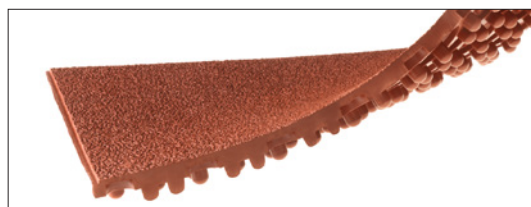

Lång
exponering