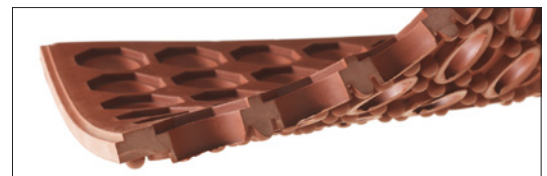

Art.nr:

91 x 91 cm	311542	Kopplingselement	100245
Kantlist, fasad	311566