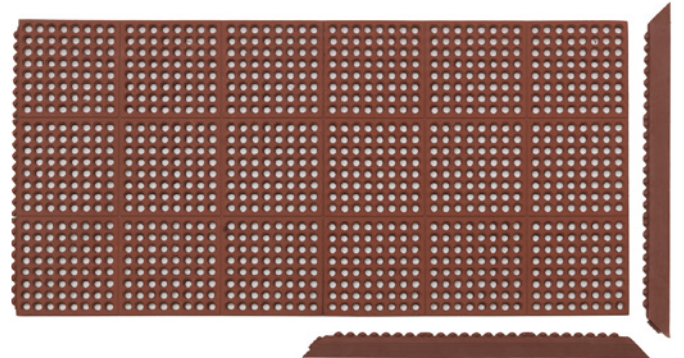

Industri

Livsmedelshantering

Yoga Tuff Extra

Yoga Tuff Extra är en modulmatta med kopplingsbara sektioner om 91 x 91 cm som lätt kan byggas till önskad storlek, varje modul har en fast koppling på en sida vilket gör det lätt att koppla på nästa modul. Yoga Tuff Extra är ventilerad med ett hålmönster, den är mycket halksäker. Små nabbar på undersidan lyfter upp mattan så att golvet kan ventileras. Den speciella täta gummiblandningen försvårar för bakterier att få fäste. Nitrilgummihalten gör att den klarar oljor, fett och kemikalier samtidigt som den ger mattan en hög slitstyrka och värmebeständighet. Mattan kan kompletteras med fasade kanter.

Egenskaper:	Mjuk, dämpande.
Material:	Blandning av nitril- och naturgummi.
Tjocklek:	15 mm
Oljebeständighet:	Lång exponering.
Temperaturområde:	-20°C – +60°C
Brandklassning:	-
Miljö:	Våta miljöer, barer, platser med höga hygieniska krav som t ex livsmedelsbranschen. Lager och tung industri. Klarar oljor, fett och kemikalier.
Skötsel:	Sopas, tvättas med fettlösande rengöringsmedel (pH 4.0-9.0). Tål högtryckstvätt upp till 60 psi.

Art.nr:

91 x 91 cm	311542	Kopplingselement	100245
Kantlist, fasad	311566		

Lång exponering