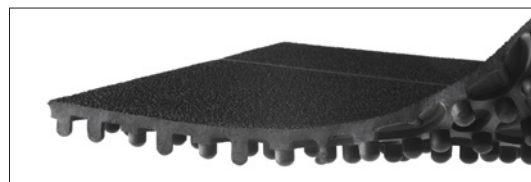

Kort exponering