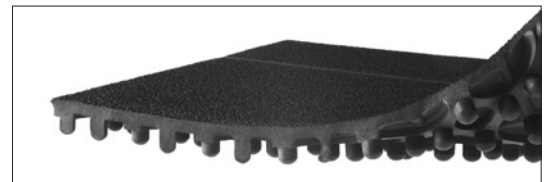

Yoga Solid

Yoga Solid on kulutusta kestävä moduulimatto, jonka yläpinta on tiivis ja liukumaton. Alapinnan pienet tapit nostavat mattoa niin, että se kuivuu nopeasti ja lattia tuulettuu. Mattoja on helppo yhdistellä halutun kokoiseksi. Kussakin moduulissa on kiinteä liitos yhdellä sivulla, minkä ansiosta se on helppo liittää toiseen moduuliin. Tiiviin yläpinnan ansiosta matto on helppo pitää puhtaana. Moduulit on helppo irrottaa toisistaan ja puhdistaa huuhtelemalla. Siihen saa myös viistotut reunat, jotka vähentävät kompastumisvaaraa.

Ominaisuudet:	Pehmeä, vaimentava.
Materiaali:	Luonnonkumi.
Paksuus:	15 mm
Öljynkestävyys:	Lyhyt altistus.
Lämpötila-alue:	-30°C – +60°C
Paloluokitus:	-
Ympäristö:	Kuivat ympäristöt, kevyt teollisuus. Sopii suurien pinta-alojen peittämiseen.
Hoito:	Harjaus, pesu rasvaa poistavalla pesuaineella (pH 4,0–9,0). Kestää painepesurin (enintään 60 psi).

Tuotenro:

91 x 91 cm	321503	Liitoselementti	100245
Reunalista	331625		

Lyhyt altistus