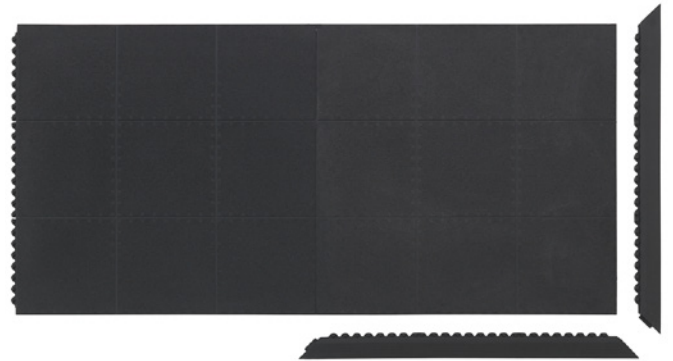

Yoga Solid

Yoga Solid on kulutusta kestävä moduulimatto, jonka yläpinta on tiivis ja liukumaton. Alapinnan pienet tapit nostavat mattoa niin, että se kuivuu nopeasti ja lattia tuulettuu. Mattoja on helppo yhdistellä halutun kokoiseksi. Kussakin moduulissa on kiinteä liitos yhdellä sivulla, minkä ansiosta se on helppo liittää toiseen moduuliin. Tiiviin yläpinnan ansiosta matto on helppo pitää puhtaana. Moduulit on helppo irrottaa toisistaan ja puhdistaa huuhtelemalla. Siihen saa myös viistotut reunat, jotka vähentävät kompastumisvaaraa.

Ominaisuudet:	Pehmeä, vaimentava.
Materiaali:	Luonnonkumi.
Paksuus:	15 mm
Öljynkestävyys:	Lyhyt altistus.
Lämpötila-alue:	-30°C – +60°C
Paloluokitus:	-
Ympäristö:	Kuivat ympäristöt, kevyt teollisuus. Sopii suurien pinta-alojen peittämiseen.
Hoito:	Harjaus, pesu rasvaa poistavalla pesuaineella (pH 4,0–9,0). Kestää painepesurin (enintään 60 psi).

Tuotenro:

91 x 91 cm	321503	Liitoselementti	100245
Reunalista	331625		

Lyhyt altistus