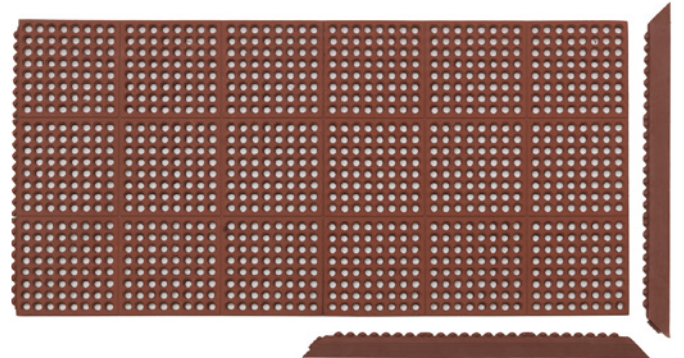

Yoga Tuff Extra

Yoga Tuff Extra on moduulimatto, joka on helppo koota 91 x 91 cm:n kokoisista osista halutun kokoiseksi. Kussakin moduulissa on kiinteä liitos yhdellä sivulla, minkä ansiosta se on helppo liittää toiseen moduuliin. Yoga Tuff Extra tuulettuu reikäkuvionsa kautta ja kuvio takaa myös hyvän pidon. Maton alapinnan pienet tapit nostavat mattoa ylös niin, että lattia tuulettuu. Erityisluja kumiseos varmistaa, että bakteerit eivät pääse pesiytymään mattoon. Nitrilikumipiitoisuuden ansiosta se sietää öljyä, rasvoja ja kemikaaleja sekä kestää erittäin hyvin kulutusta ja lämpöä. Mattoon saa myös viistotut reunat.

Ominaisuudet:	Pehmeä, vaimentava.
Materiaali:	Nitriili- ja luonnonkumisekoitus.
Paksuus:	15 mm
Öljynkestävyys:	Pitkä altistus.
Lämpötila-alue:	-20°C – +60°C
Paloluokitus:	-
Ympäristö:	Kosteat ympäristöt, baarit, korkeaa hygienia- tasoa edellyttävät paikat (esim. elintarvikeala). Varastot ja raskas teollisuus. Kestää öljyä, rasvaa ja kemikaaleja.
Hoito:	Harjaus, pesu rasvaa poistavalla pesuaineella (pH 4,0–9,0). Kestää painepesurin (enintään 60 psi).

Tuotenro:

91 x 91 cm	311542	Liitoselementti	100245
Reunalista	311566		

Pitkä altistus