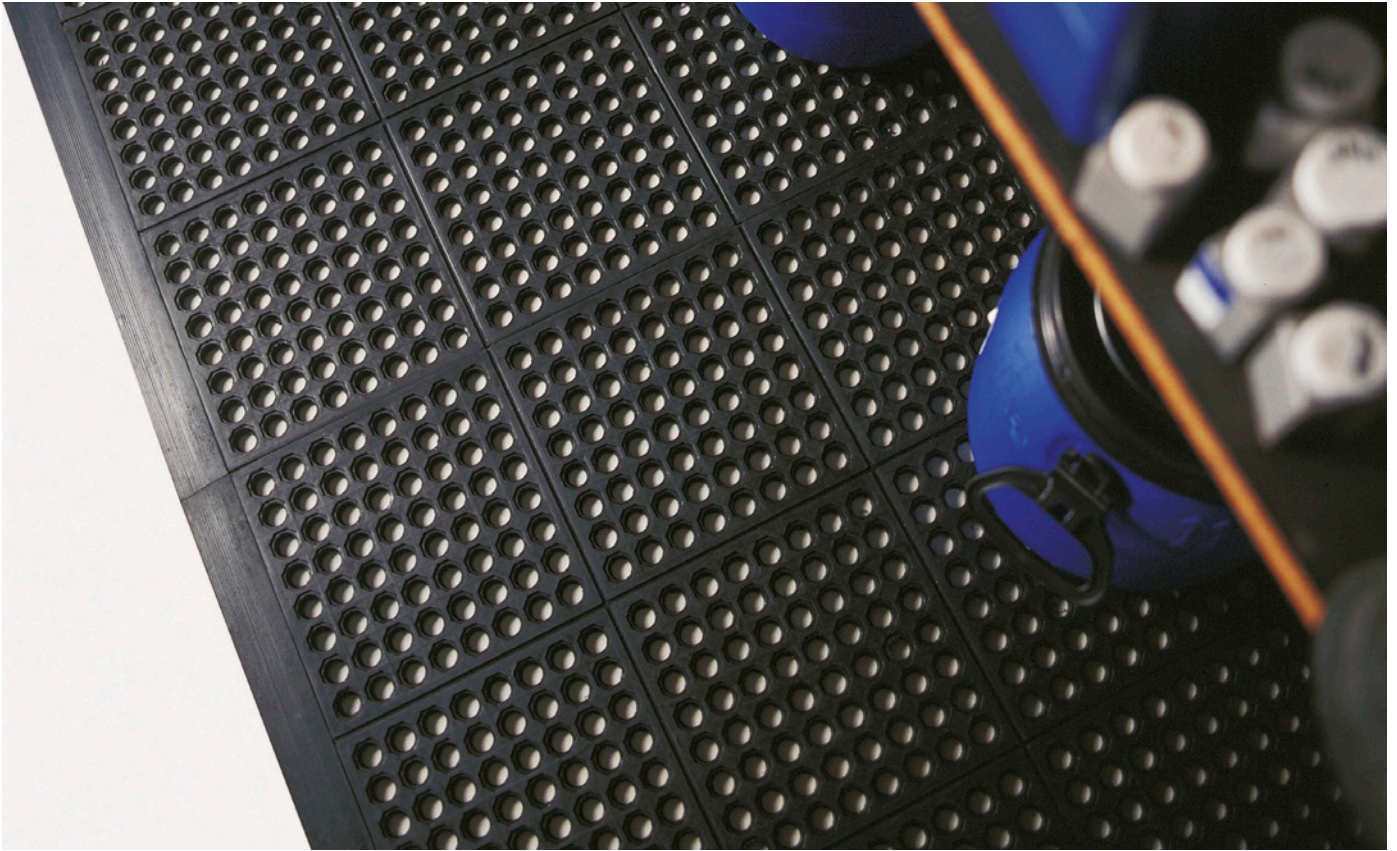

Yoga Tuff

Yoga Tuff on kestävä, pehmeä ja ergonominen moduulimatto, jossa on avoin reikäkuvio ja vettäläpäisevä alapinta. Maton alapinnan pienet tapit nostavat mattoa ylös niin, että lattia tuuletuu. Reikäkuvio antaa hyvän pidon, päästää kosteuden lävitseen ja kerää lian. Matto on helppo yhdistellä halutun kokoiseksi. Kussakin moduulissa on kiinteä liitos yhdellä sivulla, minkä ansiosta se on helppo liittää toiseen moduuliin. Siihen saa myös viistotut reunat, jotka vähentävät kompastumisvaaraa.

Ominaisuudet:	Pehmeä, vaimentava.
Materiaali:	Luonnonkumi.
Paksuus:	15 mm
Öljynkestävyys:	Lyhyt altistus.
Lämpötila-alue:	-30°C – +60°C
Paloluokitus:	-
Ympäristö:	Kuivat ympäristöt, kevyt teollisuus. Sopii suurien pinta-alojen peittämiseen.
Hoito:	Harjaus, pesu rasvaa poistavalla pesuaineella (pH 4,0–9,0). Kestää painepesurin (enintään 60 psi).

Tuotenro:

91 x 91 cm	331601
Reunalista	331625
Liitoselementti	100245

Lyhyt altistus