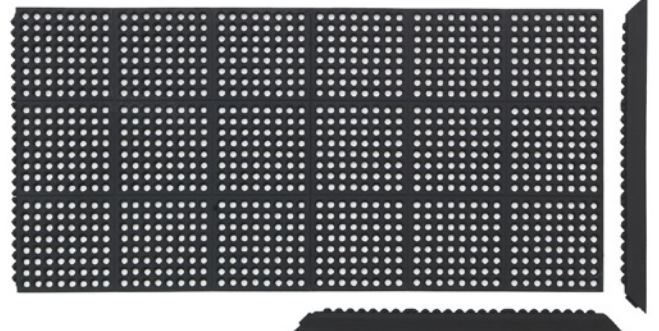

Yoga Tuff

Yoga Tuff on kestävä, pehmeä ja ergonominen moduulimatto, jossa on avoin reikäkuvio ja vettäläpäisevä alapinta. Maton alapinnan pienet tapit nostavat mattoa ylös niin, että lattia tuuletuu. Reikäkuvio antaa hyvän pidon, päästää kosteuden lävitseen ja kerää lian. Matto on helppo yhdistellä halutun kokoiseksi. Kussakin moduulissa on kiinteä liitos yhdellä sivulla, minkä ansiosta se on helppo liittää toiseen moduuliin. Siihen saa myös viistotut reunat, jotka vähentävät kompastumisvaaraa.

Ominaisuudet:	Pehmeä, vaimentava.
Materiaali:	Luonnonkumi.
Paksuus:	15 mm
Öljynkestävyys:	Lyhyt altistus.
Lämpötila-alue:	-30°C – +60°C
Paloluokitus:	-
Ympäristö:	Kuivat ympäristöt, kevyt teollisuus. Sopii suurien pinta-alojen peittämiseen.
Hoito:	Harjaus, pesu rasvaa poistavalla pesuaineella (pH 4,0–9,0). Kestää painepesurin (enintään 60 psi).

Tuotenro:

91 x 91 cm	331601
Reunalista	331625
Liitoselementti	100245

Lyhyt altistus