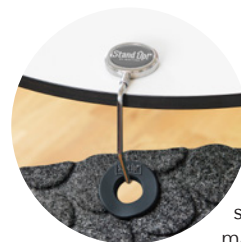

# ORIGINAL

StandUp ORIGINAL on pieni, tyylikäs ja ergonominen työpistematto, joka toimii erityisesti korkeudeltaan säädettävien seisomapöytien kanssa. Matossa on erityisen paksu ja pehmeä ydin, joka vähentää seisomatyön rasitusta, vaimentaa tehokkaasti ja vähentää kuormitusta. Tyylikkään tekstiilipinnan eri värit sulautuvat hyvin toimistojen, vastaanottopisteiden ja myymälätilojen seisomapöytien yhteyteen.

Ominaisuudet:	Erikoispehmeä, vaimentava.
Materiaali:	Tekstiiliyläpinta PET, alapinta vaahtonitriilikumia.
Paksuus:	16 mm
Paloluokitus:	-
Ympäristö:	Julkiset tilat, toimistot, myymälät, pankit, vastaanottotilat.
Hoito:	Harjaus, imurointi, pesu miedolla puhdistusaineella.

**Tuotenro:**

ORIGINAL	Harmaa	Musta
77 x 53 cm	381990	381991
53 x 99 cm	381890	

**ORIGINAL ROUND**

Ø56 cm	381892
<b>HOOK</b>	382015

**ORIGINAL ROUND**

**ORIGINAL**

Helpota siivousta ripustamalla matto pöydänreunaan.