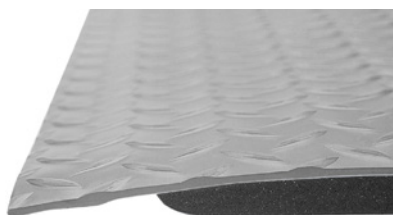

H 13 mm
B 61/91 cm
L 12,2 m

YOGA DECK arbejdspladsmåtte

YOGA DECK er en slidstærk, ergonomisk aflastende ståmåtte med en overflade af vinyl og en underside af opskummet genanvendt vinyl. Dørkmønstreet overfladelag på arbejdsmåtten reducerer risikoen for at glide. Affaset kant.

Miljø: Butik, offentlige miljø, lager, let industri.
Egenskab: Blød, dæmpende.
Materiale: Overflade i vinyl og underside af skummet vinyl (48% genanvendt).
Tykkelse: 13 mm
Oliebestandighed: Kort eksponering.
Garanti: Livslang

Maksimal længde: 12,2 m

Grå

Sort